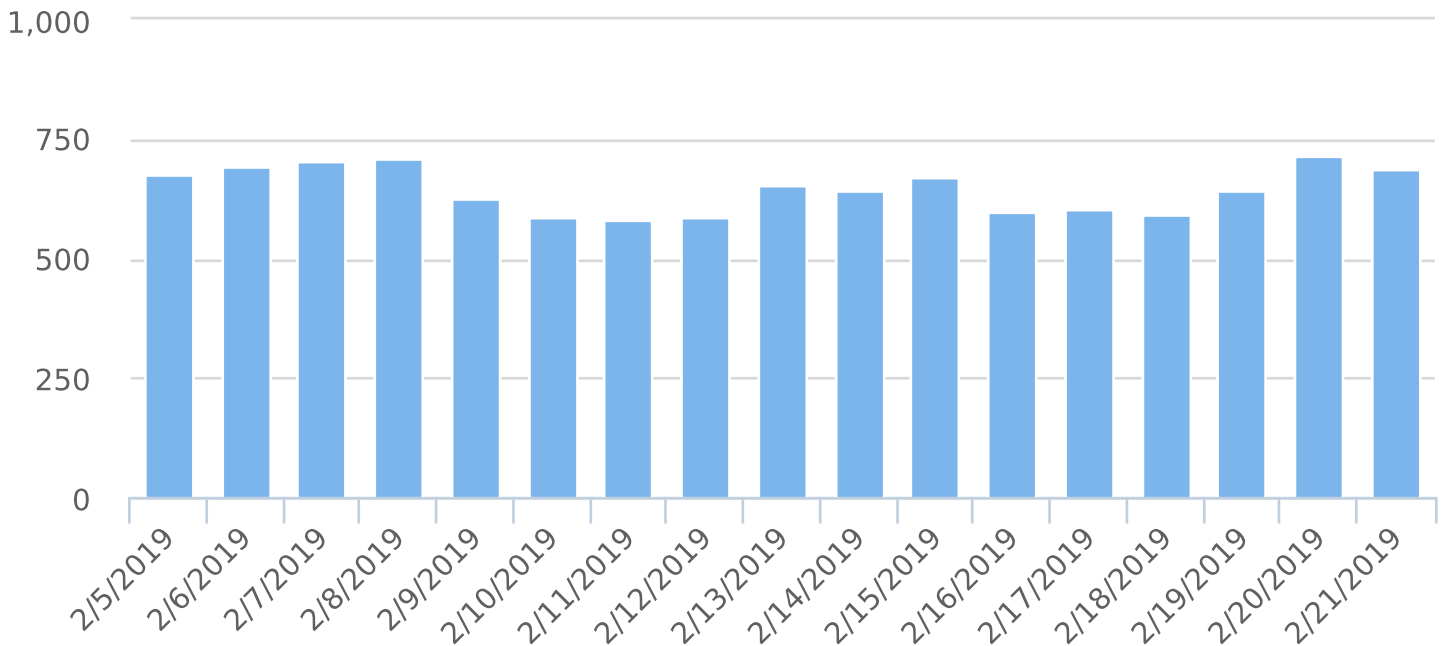

Total Volume by Date