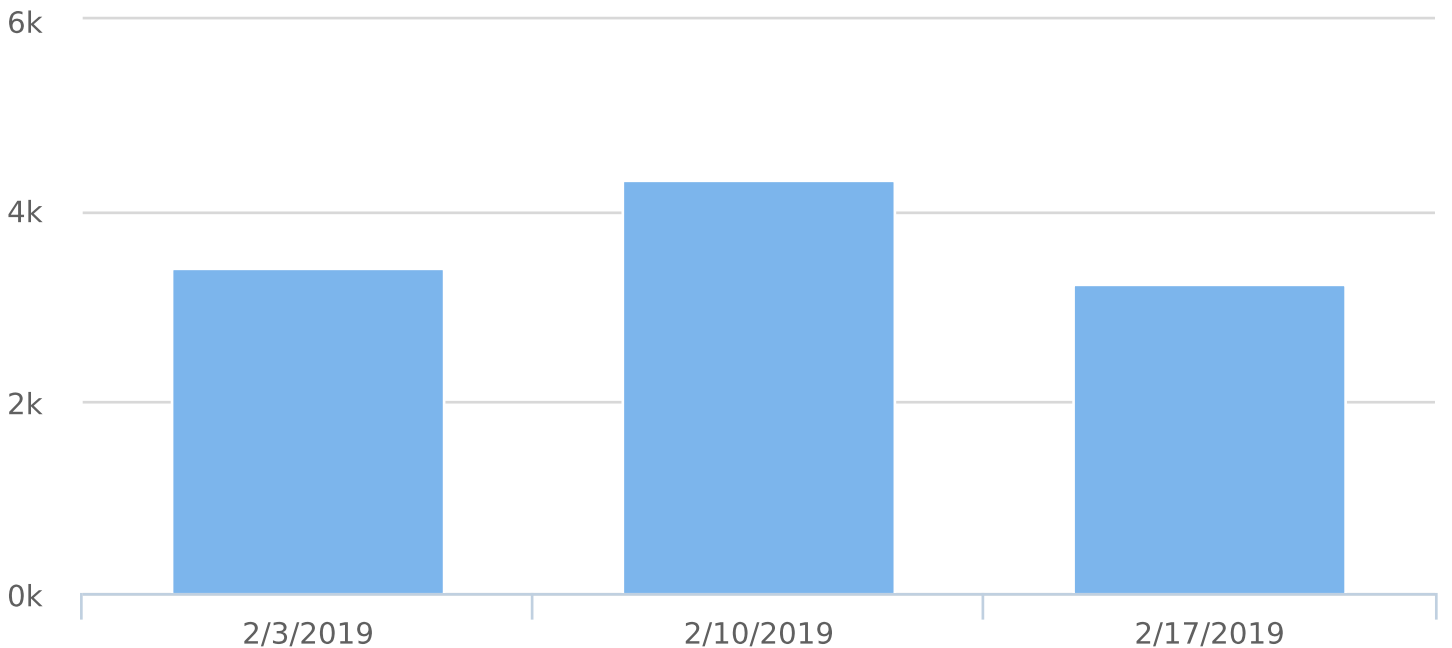

Total Volume by Week